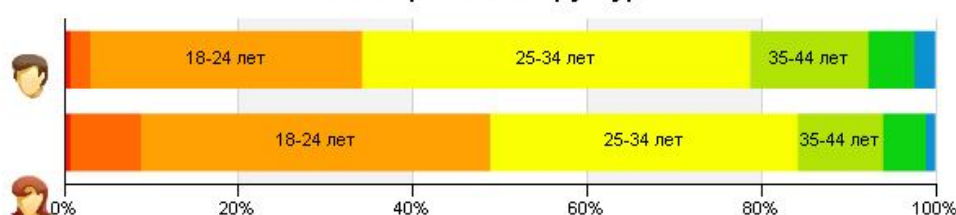

Аудитория проекта

Половозрастная структура

Возраст

Пол

Количественные метрики

- Ежедневно сайт посещают **600 – 700 человек** целевой аудитории, 80% из которых пришли с поисковых систем по запросам, содержащим слово «ресторан». Аудитория проекта ежедневно растёт на 1,5-3%.
- **2000 – 3000 страниц** просматривают посетители сайта ежедневно
- Посетители в среднем проводят на сайте **от 2 до 30 минут** в поисках необходимой информации и, сравнивая различные рестораны (о чём свидетельствует статистика посещённых страниц).
- Над сайтом ежедневно ведутся работы по улучшению, что обеспечивает нахождение в **ТОП-10** поисковиков по многим целевым запросам, например: рестораны Санкт-Петербурга, фото ресторанов, отзывы ресторанов, рестораны Петербурга, новые рестораны, адреса ресторанов, рестораны Питера и по многим другим.