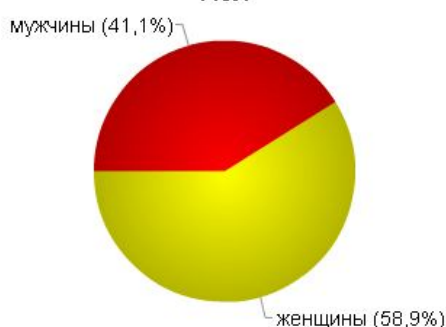

Аудитория проекта

Половозрастная структура

Возраст

Пол

Количественные метрики

- Ежедневно сайт посещают **600 – 700 человек** целевой аудитории, 80% из которых пришли с поисковых систем по запросам, содержащим слово «ресторан». Аудитория проекта ежедневно растёт на 1,5-3%.
- **2000 – 3000 страниц** просматривают посетители сайта ежедневно
- Посетители в среднем проводят на сайте **от 2 до 30 минут** в поисках необходимой информации и, сравнивая различные рестораны (о чём свидетельствует статистика посещённых страниц).
- Над сайтом ежедневно ведутся работы по улучшению, что обеспечивает нахождение в **ТОП-10** поисковиков по многим целевым запросам, например: рестораны Санкт-Петербурга, фото ресторанов, отзывы ресторанов, рестораны Петербурга, новые рестораны, адреса ресторанов, рестораны Питера и по многим другим.