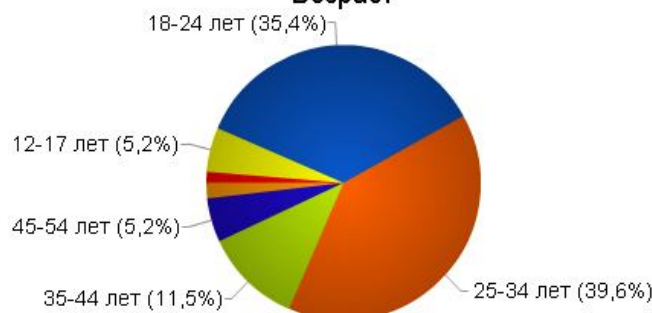

Аудитория проекта

Половозрастная структура

Возраст

Пол

Количественные метрики

- Ежедневно сайт посещают **600 – 700 человек** целевой аудитории, 80% из которых пришли с поисковых систем по запросам, содержащим слово «ресторан». Аудитория проекта ежедневно растёт на 1,5-3%.
- **2000 – 3000 страниц** просматривают посетители сайта ежедневно
- Посетители в среднем проводят на сайте **от 2 до 30 минут** в поисках необходимой информации и, сравнивая различные рестораны (о чём свидетельствует статистика посещённых страниц).
- Над сайтом ежедневно ведутся работы по улучшению, что обеспечивает нахождение в **ТОП-10** поисковиков по многим целевым запросам, например: рестораны Санкт-Петербурга, фото ресторанов, отзывы ресторанов, рестораны Петербурга, новые рестораны, адреса ресторанов, рестораны Питера и по многим другим.